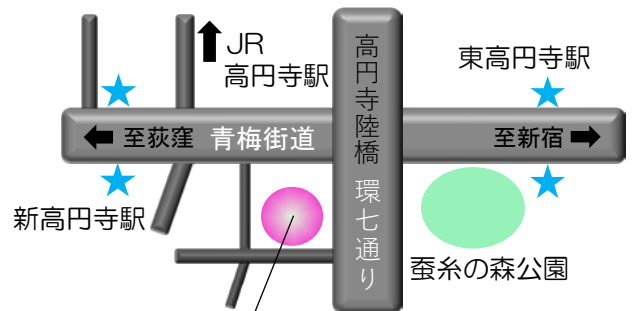

2回目 13:15~

2階 和室にて開催

ゲーム

ヨーヨーつり

コーナー

わなげ

バルーン であそぼう!

食べ物屋さん

実費
負担

各種混ぜご飯 和風お惣菜

寒天ゼリー ジャムロールパン

マンマコーヒ

バザー

手作り品、小物など
いろいろあります!

会場 セシオン杉並1階 展示室
(杉並区梅里1-22-32)

セシオン杉並